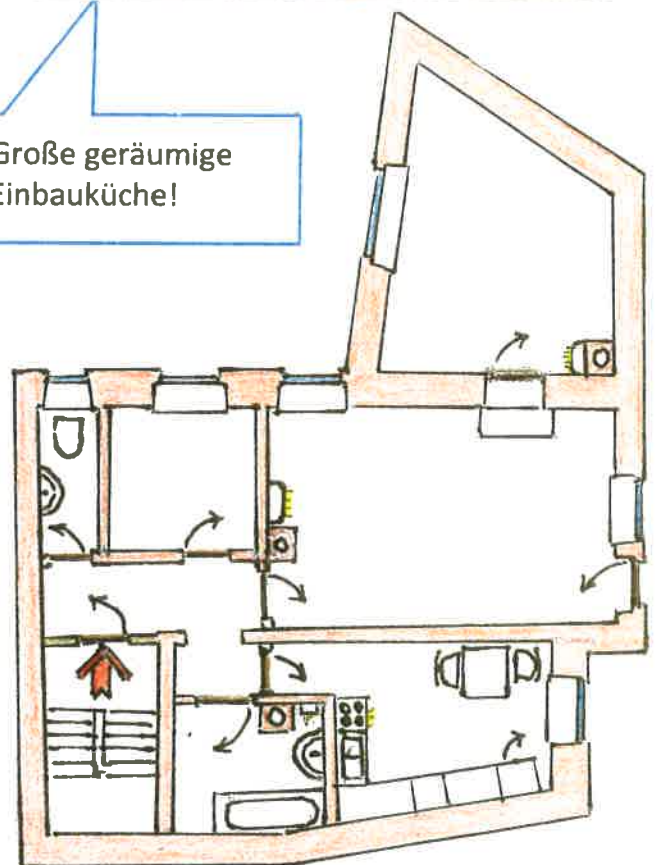

# Großzügige Wohnung in Münchberg Stadtmittle

Luitpoldstr. 9 in 95213 Münchberg

(gegenüber der Fickenscher Bäckerei)

Helles großes Wohn-  
zimmer!

Große geräumige  
Einbauküche!

Bad mit  
Wanne  
(Dusche)  
separate  
Toilette

Neu renoviert; 3 Zimmer; Küche mit Zeile; Bad sep. WC;  
Gasofen beheizt; Kaltmiete einschl. Nebenkosten: 250€, zusätzlich  
Strom und Gas nach Verbrauch; ca. 78 qm; Tel.:09251/5127